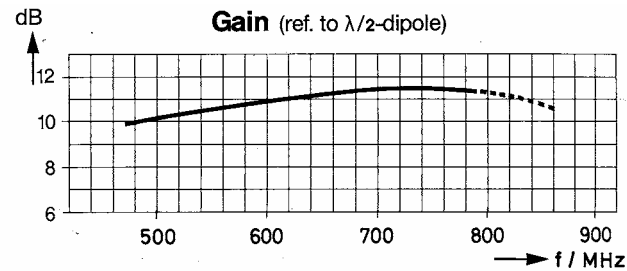

**Digital Ready
 Broadband UHF
 Directional TV Panel
 Panel Direccional De
 UHF Banda Ancha
 para Television**

This very sturdy antenna is capable of up to 1 kw of input power. Since it is highly directional it has a high gain. It can be easily installed on any tower face and is made up of many elements. The standard radome color is white and other colors are available as an option. The standard mounting clamp is 2"-4".

Esta es una antena muy robusta con máxima entrada de 1 Kw. Dado que es muy direccional tiene muy alta ganancia. Puede ser facilmente instalada en cualquier lado de una torre y conpuesta por muchos elementos. El color estandar del radome es blanco pero es disponible en otros colores, como opción. El tamaño normal de la grapa para armar la antena es de 2"-4" pulgadas pero hay opciones de otros tamaños.

TECHNICAL SPECIFICATIONS

Antenna type 4 dipole panel antenna
Frequency range 470-890 MHz
Bandwidth 420 MHz
Impedance 50 ohms
Connectors N type 500 W max
 7/16" 1 KW max

Polarization horizontal
Center Band Gain 11.5 dB ref to 1/2 wave dipole
Max VSWR -20 dB

Radiation H plane 62° -3 dB
Radiation V plane 28° -3 dB
Lightning protection all parts grounded
Max wind velocity 140 mph (225 km/h)
Wind load (@100mph) frontal: 180 lbs lateral: 55 lbs
Materials (external) stainless steel
Radome fiberglass
Mounting from 2" to 4"
Weight 40 Lbs (18 kg)
Dimensions 42"x18"x9" (1050x450x210mm)