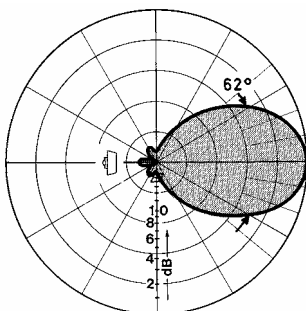

**Digital Ready
 Broadband UHF
 Directional TV Panel
 Panel Direccional De
 UHF Banda Ancha
 para Television**

This very sturdy antenna is capable of up to 1 kw of input power. Since it is highly directional it has a high gain. It can be easily installed on any tower face and is made up of many elements. The standard radome color is white and other colors are available as an option. The standard mounting clamp is 2"-4".

Esta es una antena muy robusta con máxima entrada de 1 Kw. Dado que es muy direccional tiene muy alta ganancia. Puede ser facilmente instalada en cualquier lado de una torre y conpuesta por muchos elementos. El color estandar del radome es blanco pero es disponible en otros colores, como opción. El tamaño normal de la grapa para armar la antena es de 2"-4" pulgadas pero hay opciones de otros tamaños.

TECHNICAL SPECIFICATIONS

Antenna type 4 dipole panel antenna
Frequency range 470-890 MHz
Bandwidth 420 MHz
Impedance 50 ohms
Connectors N type 500 W max
 7/16" 1 KW max

Polarization horizontal
Center Band Gain 11.5 dB ref to 1/2 wave dipole
Max VSWR -20 dB

Radiation H plane 62° -3 dB
Radiation V plane 28° -3 dB
Lightning protection all parts grounded
Max wind velocity 140 mph (225 km/h)
Wind load (@100mph) frontal: 180 lbs lateral: 55 lbs
Materials (external) stainless steel
Radome fiberglass
Mounting from 2" to 4"
Weight 40 Lbs (18 kg)
Dimensions 42"x18"x9" (1050x450x210mm)