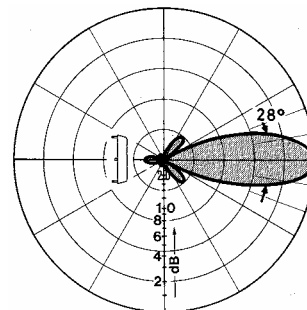

**Digital Ready
Broadband UHF
Directional TV Panel
Panel Direccional De
UHF Banda Ancha
para Television**

This very sturdy antenna is capable of up to 1 kw of input power. Since it is highly directional it has a high gain. It can be easily installed on any tower face and is made up of many elements. The standard radome color is white and other colors are available as an option. The standard mounting clamp is 2"-4".

Esta es una antena muy robusta con máxima entrada de 1 Kw. Dado que es muy direccional tiene muy alta ganancia. Puede ser facilmente instalada en cualquier lado de una torre y conpuesta por muchos elementos. El color estandar del radome es blanco pero es disponible en otros colores, como opción. El tamaño normal de la grapa para armar la antena es de 2"-4" pulgadas pero hay opciones de otros tamaños.

TECHNICAL SPECIFICATIONS

Antenna type 4 dipole panel antenna
Frequency range 470-890 MHz
Bandwidth 420 MHz
Impedance 50 ohms
Connectors N type 500 W max
7/16" 1 KW max

Polarization horizontal
Center Band Gain 11.5 dB ref to 1/2 wave dipole
Max VSWR -20 dB

Radiation H plane 62° -3 dB
Radiation V plane 28° -3 dB
Lightning protection all parts grounded
Max wind velocity 140 mph (225 km/h)
Wind load (@100mph) frontal: 180 lbs lateral: 55 lbs
Materials (external) stainless steel
Radome fiberglass
Mounting from 2" to 4"
Weight 40 Lbs (18 kg)
Dimensions 42"x18"x9" (1050x450x210mm)

Vertical